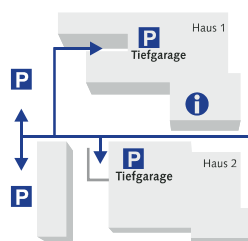

Parken am Bildungszentrum