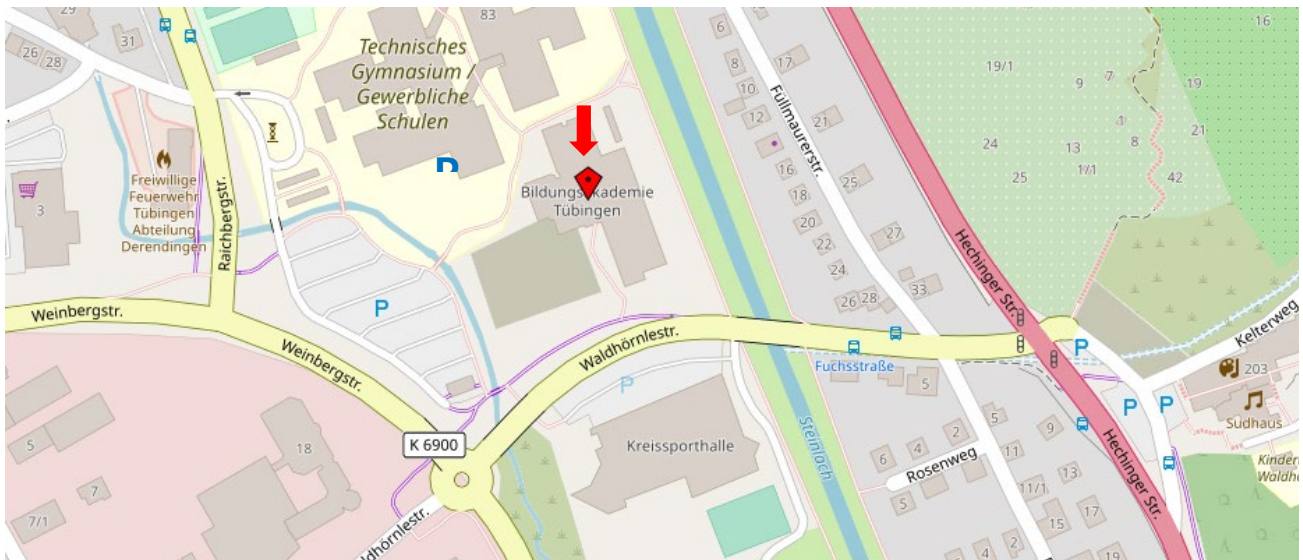

[www.bildungsakademien.de](http://www.bildungsakademien.de)

- **Anreise mit Bus und Bahn:**

Zum Hauptbahnhof Tübingen, dann mit Linie 3, 5 oder 16 in Richtung Gartenstadt / Derendingen zur Haltestelle „Paul-Dietz-Straße“, „Feuerhägle“ oder „Waldhörlestraße“.

- **Anreise mit dem Auto:**

Von Süden über die B27 (Hechinger Straße)

auf Höhe des Sudhauses und Waldhörle (befinden sich auf der rechten Seite) nach links abbiegen.

Ab dem Kreisverkehr dreimal hintereinander rechts abbiegen (Schilderung beachten!).

Von Stuttgart über die B27 (Hechinger Straße)

Richtung Hechingen auf Höhe des Sudhauses und Waldhörle (befinden sich auf der linken Seite)

nach rechts abbiegen. Ab dem Kreisverkehr dreimal hintereinander rechts abbiegen (Schilderung

beachten!).

Von Stuttgart/Böblingen/ Herrenberg

in Richtung Reutlingen fahren (B28), nach dem Stadttunnel die Zweite rechts in die Derendinger Straße abbiegen, an der Ampel gerade aus in der Raichbergstraße weiter ca. 300 m links.