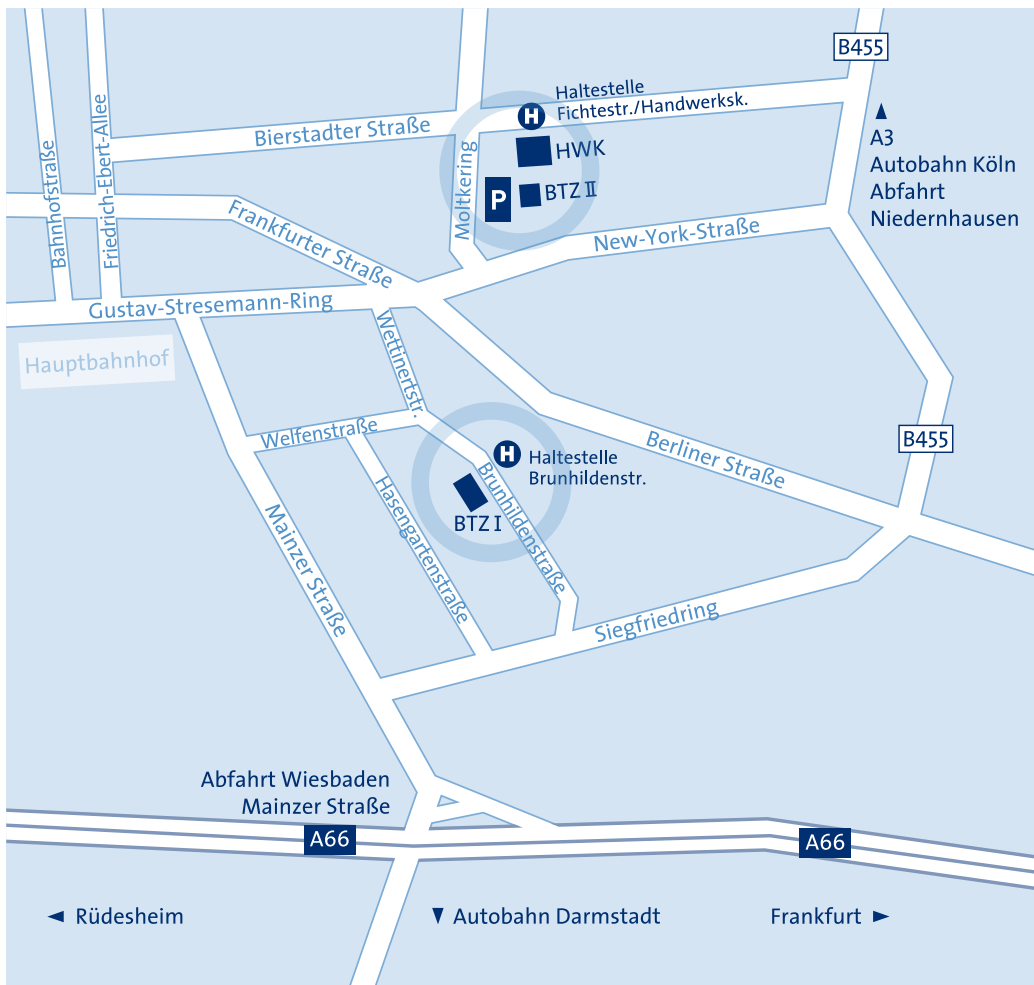

Anfahrtsskizze

Berufsbildungs- und Technologiezentrum (BTZ) Wiesbaden II

So kommen Sie zum Berufsbildungs- und Technologiezentrum (BTZ) Wiesbaden II „Robert-Werner-Haus“
Moltkering 17 · 65189 Wiesbaden

Fahrhinweise für Bahnreisende

Hauptbahnhof Bussteig A

Linie 37 (Richtung Bierstadt) bis Haltestelle Fichtestraße / Handwerkskammer

Hauptbahnhof Bussteig B

Linie 1 (Richtung Nerotal) oder Linie 8 (Richtung Eigenheim-Bahnholz) bis Haltestelle Wilhelmstraße
Umsteigen in die Linien 17, 20, 21, 22, 23 oder 24 bis Haltestelle Fichtestraße / Handwerkskammer